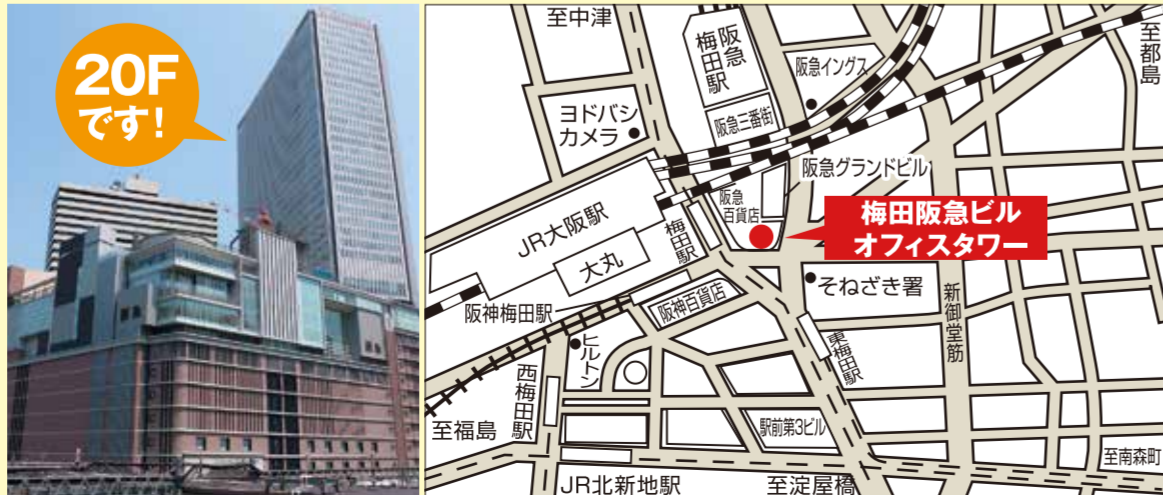

※イベント当日、会場にてシステムバス・システムキッチン・トイレのいずれかの見積りをいただいた方(1物件1世帯1セット)限定とさせていただきます。  
※粗品は都合により変更になる場合がございます。

会場はこちら

梅田阪急ビル20F  
TDY  
大阪コラボレーション  
ショールーム

交通アクセス  
阪急[梅田]駅より徒歩約3分 地下鉄御堂筋線[梅田]駅より徒歩約2分  
阪神[梅田]駅より徒歩約3分 地下鉄谷町線[東梅田]駅より徒歩約2分  
JR[大阪]駅より徒歩約4分 JR[大塚]駅より徒歩約6分  
JR[東横町]駅より徒歩約8分 JR[北新地]駅より徒歩約8分

〒530-0017 大阪府大阪市北区角田町8-1 梅田阪急オフィスタワー20階  
【開催時間】10:00~17:00  
【休館日】毎週水曜日(夏期、年末年始休日等有り)

★阪急うめだ本店13Fレストラン街「祝祭ダイニング」よりエスカレーターで15Fオフィスエントランスまでお越しいただけます!  
※連絡エスカレーターはAM10:30より運行

▶周辺は大変混雑いたしますので、公共交通機関のご利用をお願いいたします。